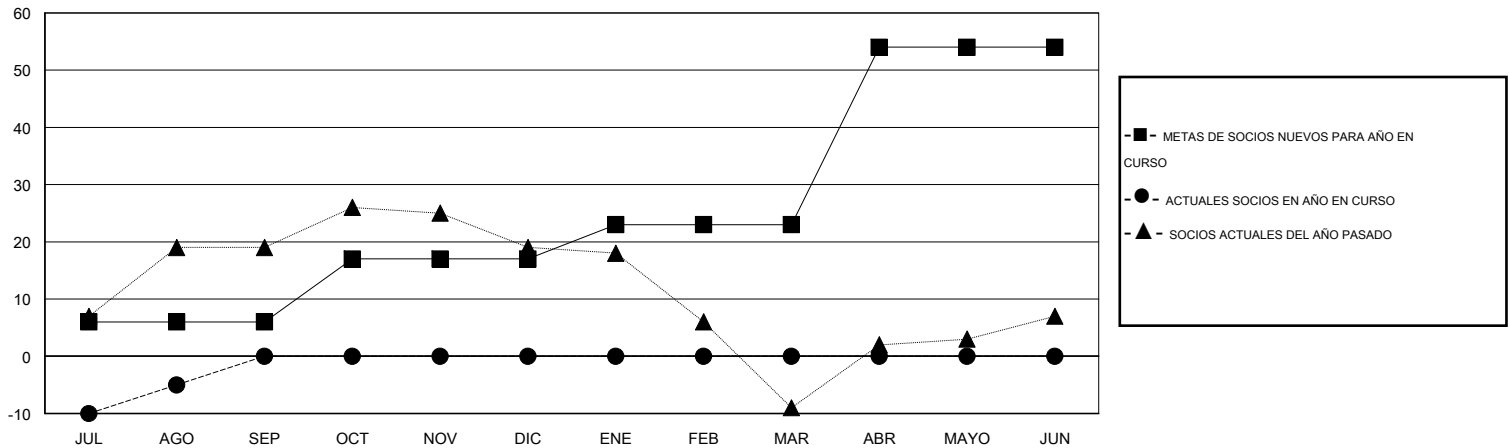

# MONTHLY MEMBERSHIP PROGRESS REPORT

District T 3

Results as of: 8/31/2014

GMT: Pedro Marrello

UBICACIÓN CHILE

GMT DE AE 3

Clubes					socios				
RESULTADOS DE 2014-2015					RESULTADOS DE 2014-2015				
TRIMESTRE	META DE CLUBES NUEVOS	ACTUALES NUEVOS CLUBES	BAJAS ACTUALES DE CLUBES	ACTUAL GANANCIA/ PÉRDIDA NETA	TRIMESTRE	META DE SOCIOS NUEVOS	ACTUALES SOCIOS AÑADIDOS	BAJAS ACTUALES DE SOCIOS	ACTUAL GANANCIA/ PÉRDIDA NETA
JUL/AGO/SEP	0	0	0	0	JUL/AGO/SEP	6	16	21	-5
OCT/NOV/DIC	0	0	0	0	OCT/NOV/DIC	11	0	0	0
ENE/FEB/MAR	0	0	0	0	ENE/FEB/MAR	6	0	0	0
ABR/MAYO/JUN	1	0	0	0	ABR/MAYO/JUN	31	0	0	0

METAS Y CIFRA ACUMULATIVA DE CLUBES NUEVOS

METAS Y CIFRA ACUMULATIVA DE SOCIOS

CLUBES DADOS DE BAJA: 0	6 CLUBS OF 42 AÑADIERON 1 O MÁS SOCIOS NUEVOS	<u>DISTRIBUCIÓN POR SEXO</u>	
SOCIOS DADOS DE BAJA		MASCULINO	508 (74.82%)
FALLECIDOS	1	FEMENINO	171 (25.18%)
CLUB CANCELADO	0	SOCIOS EN UNIDAD FAMILIAR 162 CABEZA DE FAMILIA 79 NO ES CABEZA DE FAMILIA 83	
OTRO	20		
TOTAL	21		
<a href="#">CLIC AQUÍ PARA DATOS DE SALUD DE CLUB</a>			